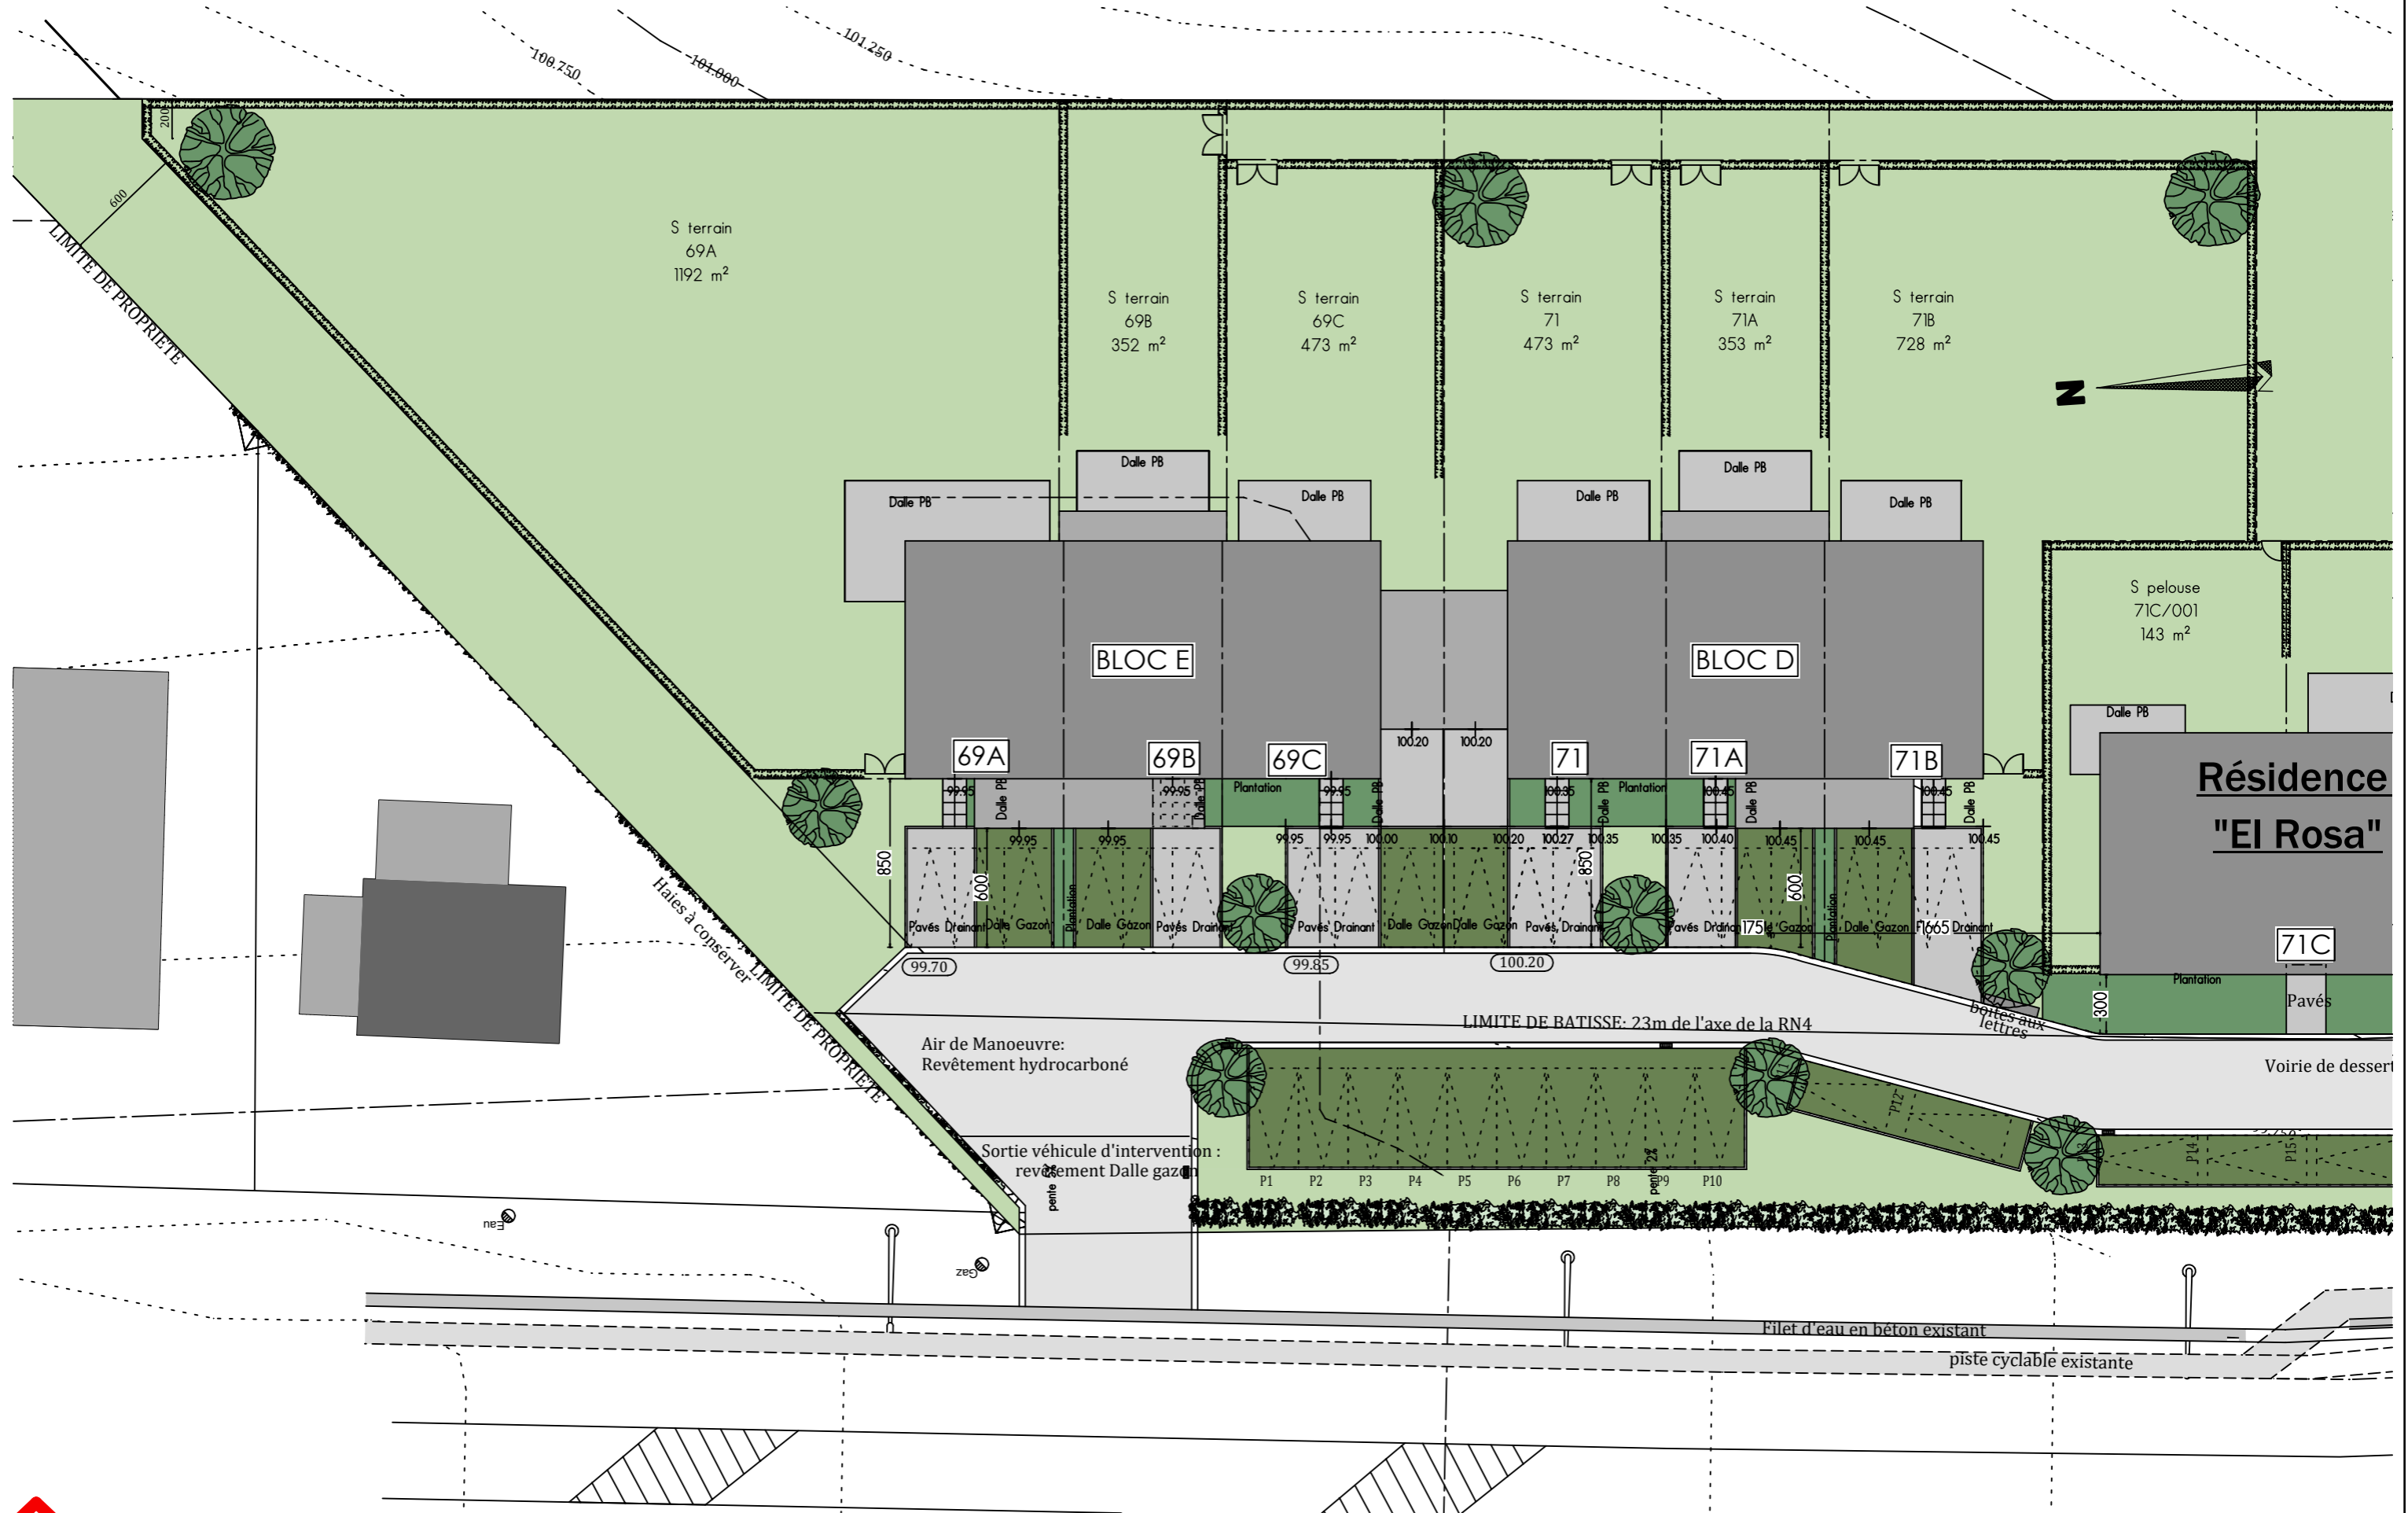

# Les Vergers de Gembloux

## IMPLANTATION

69B - BLOC E maison 2

96.00m<sup>2</sup>